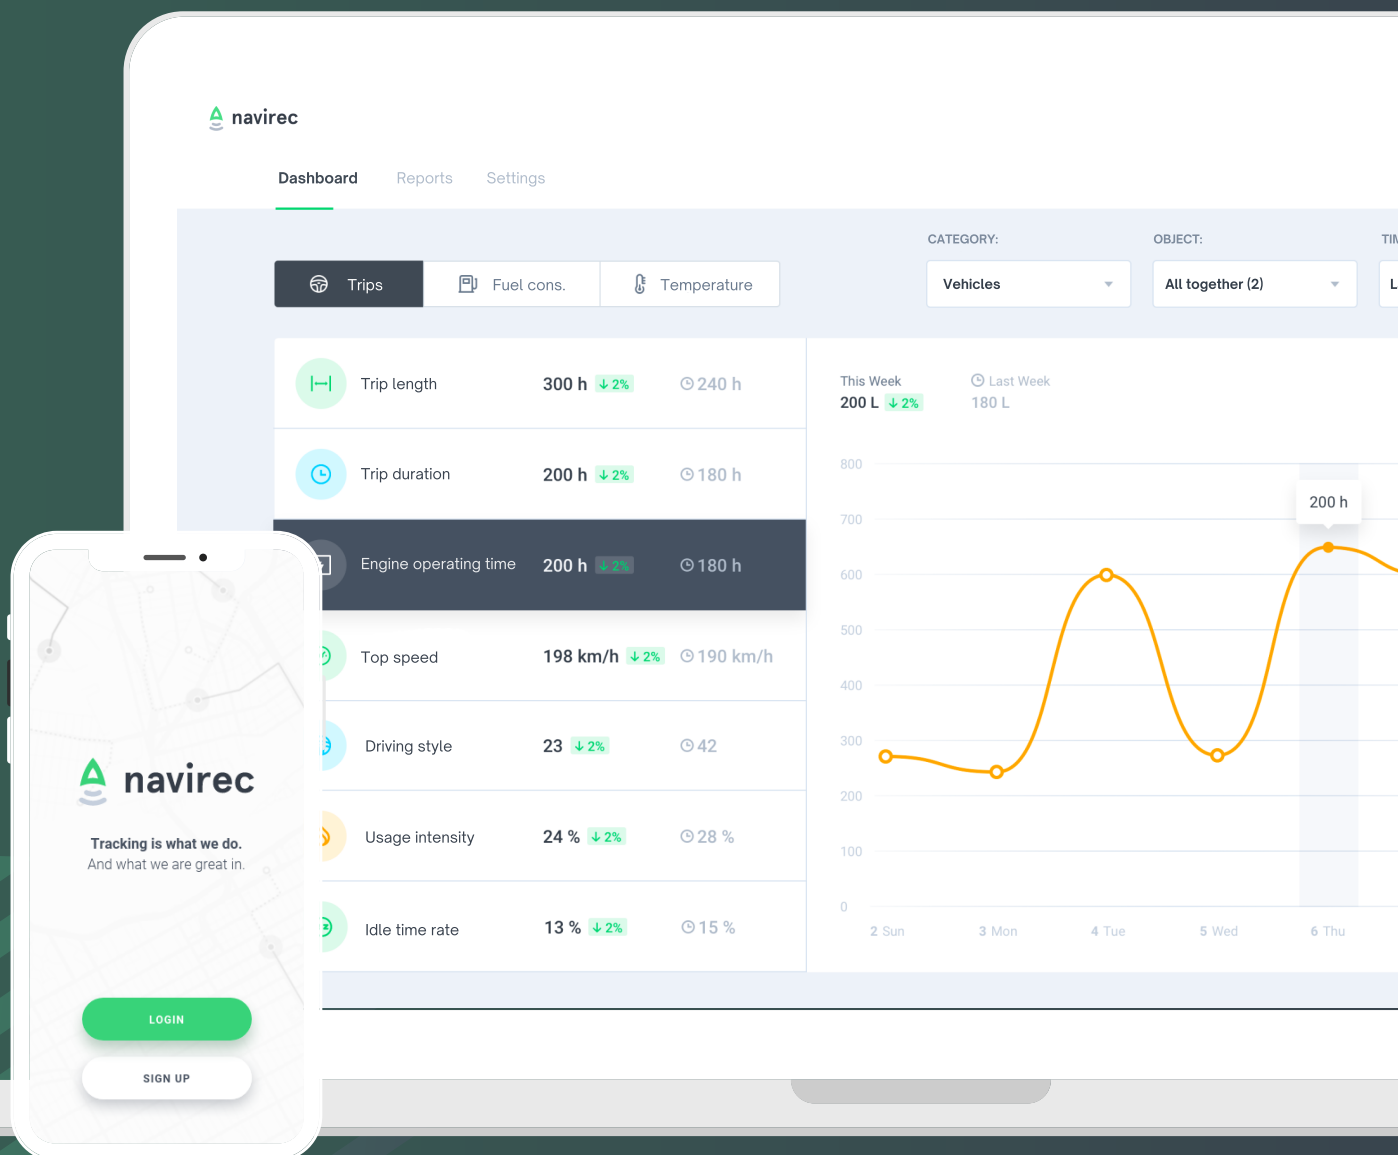

Устройства GPS,
услуги и биллинг

ЦЕНЫ